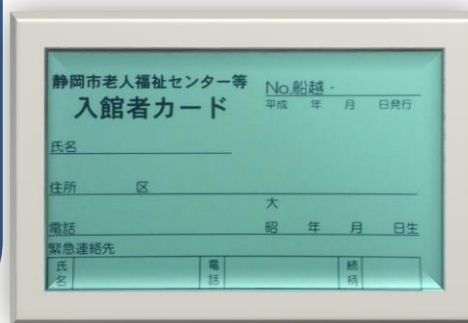

新春 カラオケ披露会

♪1月22日に 開催しました♪

各カラオケクラブのメンバー合計71名の方々が得意の曲を披露しました。大盛況で楽しい一日になりました。また2回目に向かって練習お願いしますね♪

入館者カードを作りました

☆当館をご利用する際に発行するカードです☆

裏面に記載されている施設(13館)で使用可能です。まだお持ちでない方は是非作りましょう。

対象 60才以上の方
持ち物 証明書持参
(保険証・自動車免許証・他)